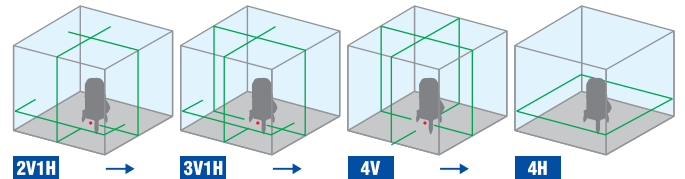

ライン光切替モード (モード記憶機能付)

ライン切替スイッチを押すごとにライン光の投射モードが矢印のように切替わります。

【主要機能】

- ラインレーザー光源: 緑色半導体レーザー515nm
- 地墨レーザー光源: 赤色半導体レーザー650nm スポット径φ2mm
- 光出力: 5mW以下 (JIS C6802:2014クラス2)
- パルス幅/周波数: ECO=60μs/5kHz、標準=100μs/5kHz、高輝度=140μs/5kHz
- ライン幅: 2.5mm/10m
- ライン投射角: 通り芯240°、水平全周
- ライン光切替モード: 4モード (モード記憶機能付)
- ラインの明るさ切替: 3モード ECO (緑) → 標準 (青) → 高輝度 (赤)
- 精度: 投射光 ±1mm/10m、おおがね 90° ±0.01°
- 指示方式: ジンバル機構による自動補正方式
- 鉛直指示範囲: ±2° (範囲外はライン光が消灯して警告)
- 制動方式: 磁気誘導ダンパー方式
- 電池交換表示: LED (黄色) 点灯
- 電源: 単3アルカリ乾電池 (LR6/1.5V) ×4本または、専用ACアダプター
- 連続使用時間 (標準): 2V1H…約12h、3V1H…約8h、4V…約8h、4H…約8h
- 使用温度範囲: -10℃~+45℃
- 防塵防滴性能: 保護等級IP54
- サイズ: 径φ87×高さ230mm (突出部を除く)
- 質量: 1.3kg (乾電池含む)
- 三脚取付ネジ: W5/8 (測量機器取付用ネジ)
- 標準付属品: 単3アルカリ乾電池 (テスト用) ×4、レーザーメガネ、アルミケース、専用ACアダプター、肩掛けベルト、取扱説明書

グリーンレーザー受光器 (LV-87G専用)

GLR-7 受光距離: 最大約20m (水平ライン光)

標準価格: 28,000円 JAN CODE: 4528235 114096

- 受光精度: ±1mm/20m
- 電源: 単4アルカリ乾電池 (LR03) 推奨 2本
- 電源タイマー: 約5分後にオートパワーオフ
- 電池警告表示: 電源表示LED点滅で表示
- 使用温度範囲: -10℃~+50℃
- サイズ: 57×155×31.5mm
- 質量: 140g
- 付属品: 単4アルカリ乾電池×2本
  専用バイス (LLG-5V)、取扱説明書

※グリーンレーザー受光器LLG-5は、受光周波数の違いによりご使用できません。