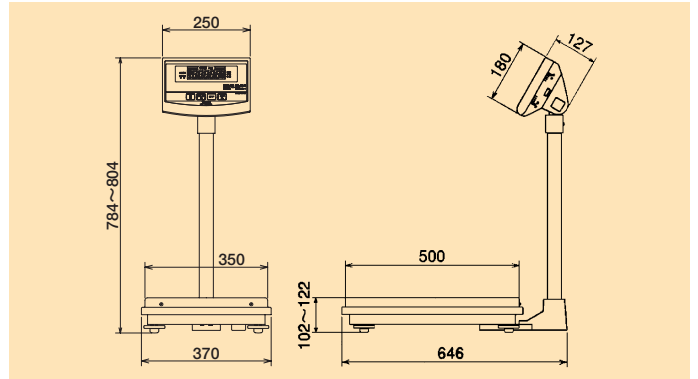

■外観寸法図 (DP-6210・6200共通)

新検則適合品※

(精度等級Ⅲ級)

取引・証明用をお求めの際には、必ず「検定品」とお申し付け下さい。

計量値は取引・証明にも使え、安心の計量、信頼の取引が行えます。

※検定費用が別途必要になります。
※検定を受けて出荷しますので、納期にご注意下さい。
※法令により、ご注文の際は使用地域名(都道府県名)をご指定下さい。

※新検則とは…

新検則とは、OIML国際勧告に整合をとるためにJIS規格を引用するかたちで改正された特定計量器検定検査規則のことであり、非自動はかりは平成17年7月1日に施行されました。よって、旧検則に基づく非自動はかりの生産は平成22年8月31日までとされ、それ以降の生産は認められません。

仕様

品番	DP-6200 シリーズ						DP-6210 シリーズ					
	DP-6200K-30	DP-6200K-60	DP-6200K-150	DP-6200N-30	DP-6200N-60	DP-6200N-150	DP-6210K-30	DP-6210K-60	DP-6210K-150	DP-6210N-30	DP-6210N-60	DP-6210N-150
計量方式	国家検定合格品			検定外品(取引証明以外用)			国家検定合格品			検定外品(取引証明以外用)		
ひょう量	30kg	60kg	150kg	30kg	60kg	150kg	30kg	60kg	150kg	30kg	60kg	150kg
目量	10g	20g	50g	10g	20g	50g	10g	20g	50g	10g	20g	50g
載台寸法	350×500mm											
表示	液晶22(H)×12(W)mm											
電源	単一乾電池6本・ACアダプタ(オプション)											
使用温度範囲	-5℃~+35℃											
機能	零点リセット、風袋引き機能、オートオフ機能、チェッカ機能(DP-6210シリーズのみ)											
製品質量	約13kg											
オプション	専用ACアダプタ											
付属品	単一乾電池6本(モニター用)											

●商品のカラーは印刷のため実物とは多少異なります。改良のため予告なくデザイン・仕様を変更する場合があります。

信頼・技術・創造
大和製衡株式会社

取扱代理店

本社営業 〒673-8688 兵庫県明石市茶園場町5番22号 TEL.078-918-6540
東日本支店 〒105-0013 東京都港区浜松町1丁目22番5号 住友生命浜松町ビル4階 TEL.03-5776-3123
中日本支店 〒460-0008 名古屋市中区栄5丁目27番14号 朝日生命名古屋栄ビル5階 TEL.052-238-5731
千葉営業所 〒264-0025 千葉県若葉区都賀4丁目8番18号 ショー・エム都賀1階 TEL.043-214-3920
九州営業所 〒812-0018 福岡市博多区住吉4丁目3番2号 博多イトビル1階 TEL.092-471-1921
営業時間外緊急技術相談窓口 TEL.078-918-6168

URL : <http://www.yamato-scale.co.jp/>

PRINTED WITH SOY INK 本カタログは環境に配慮し、植物性大豆油インキを使用しています。