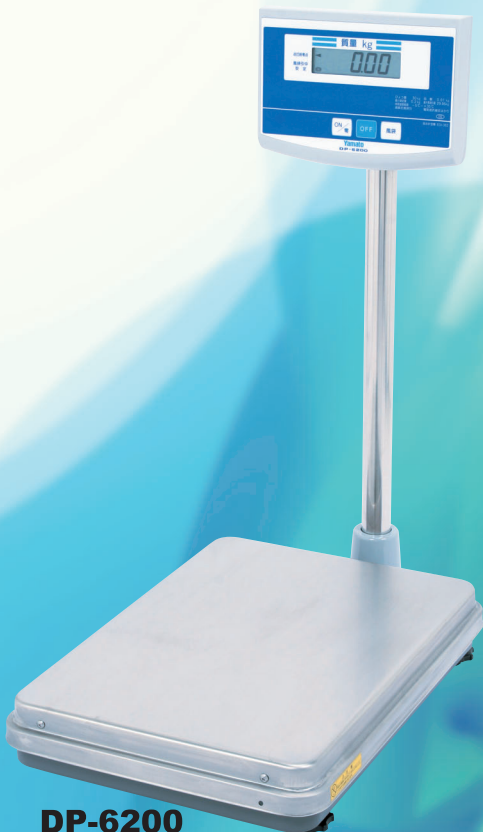

**Yamato**

新検則適合品

印 適合基準

**DP-6200**  
**DP-6210**

デジタル台はかり

作業効率アップにつながるチェッカ機能搭載

使いやすいシンプルデザイン

使用場所を選ばない2電源方式

**DP-6200**

**DP-6210**

▼軽量判別イメージ

(DP-6210シリーズのみ)

**チェッカ機能搭載** (上下限判別機能)

目標質量に対して軽量・適量・過量をサインで判別します。定量詰めや欠品チェックに便利な機能です。

**作業に合わせて最適角度に首振り**

作業姿勢にはかりの表示部を合わせ。見やすい角度に表示部の角度を調節できます。

**コードレスで計量場所を選びません**

単1乾電池6本で、通常使用約500時間（アルカリ乾電池使用時約1000時間）以上の長寿命。製品重量も約13kgと軽く移動が簡単。計量場所の電源を気にすることなく使用できます。オプションのACアダプタで100V電源の使用も可能です。

**使いやすさに徹したシンプルデザイン**

はかりの基本機能に仕様を絞り、大きめのボタンで、ワンタッチ操作。だれでも簡単に操作ができます。チラツキのないデジタル表示で作業効率が大幅アップ